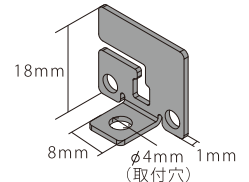

terasuline

テラスライン

色・長さを選べる照明器具

フルカラー

TRI TERASU®

2017-0

マテリアル

- 60mm単位で長さ調整が可能(480mm~2,400mm)
- 最大3mまで連結可能
- コネクタ接続で連結が簡単
- RGBの各色を256階調から選択可能

■ 参考仕様

サイズ	600×21×18mm	900×21×18mm	1200×21×18mm
消費電力	5.1W	8W	10.7W
LED 数量	54	84	114
重量	250g	375g	500g
入力電圧	DC24V(±5%)	DC24V(±5%)	DC24V(±5%)
発光色	RGB(全点灯)	RGB(全点灯)	RGB(全点灯)
接続仕様	コネクタ	コネクタ	コネクタ
使用区分	屋内	屋内	屋内

■ 寸法図

□ 上面図

□ 断面図

□ 取付金具

■ フルカラー仕様

- RGBの色再現性
  ※コントローラーは別売り
- 1677万色の発光が可能
  (R、G、B 256階調)

■ 周辺機器

RGBコントローラー

- RGBの調色が可能
- 3段階の調光が可能
  (100% / 75% / 50%)
- 光の演出プログラムを
  カスタム製作できます

■ 接続例

■ コネクタ仕様

□ 寸法図

□ 入力コネクタ

□ 送りコネクタ

TRI TERASU® 株式会社 トライテラス
〒101-0025 東京都千代田区神田佐久間町 1-10 トライテラスビル
TEL 03-5297-2655 FAX 03-5297-2656 MAIL info@triterasu.co.jp
www.triterasu.co.jp/

お客様相談窓口 (受付時間 9時~17時 土日祝日除く)

0120-766-933

このカタログ記載の内容は2017年2月現在のものです。製品のデザインや仕様については、予告なく変更することがあります。製品の色は印刷のため実物とは若干異なる場合があります。