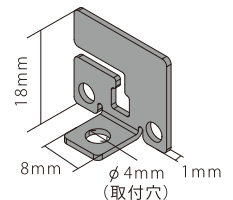

terasuline

テラスライン

色・長さを選べる照明器具

白色

TRI TERASU®

2017-0

マテリアル

- 60mm単位で長さ調整が可能(480mm~2,400mm)
- 最大3mまで連結可能
- マクアダム3-step対応で色のバラつきが少ない
- 定電流回路により、明るさバラつきを低減
- コネクタ接続で連結が簡単
- 選べる発光色(2700K / 3500K / 5000K / 6500K)

■ 参考仕様

サイズ	600×21×18mm	900×21×18mm	1200×21×18mm
消費電力	9.9W	15.4W	20.9W
LED 数量	54	84	114
重量	250g	375g	500g
入力電圧	DC24V(±5%)	DC24V(±5%)	DC24V(±5%)
発光色	2700K / 3500K 5000K / 6500K	2700K / 3500K 5000K / 6500K	2700K / 3500K 5000K / 6500K
接続仕様	コネクタ	コネクタ	コネクタ
使用区分	屋内	屋内	屋内

■ 発光色、明るさのバラつきの低減

マクアダム3ステップ採用で発光色のバラつき軽減

・色度管理基準『マクアダム3ステップ』に対応しており、LEDの色度バラつきをほとんど感じることのないLEDを採用

定電流駆動とは

入力電圧の変動にかかわらず、LEDに一定の電流が流れるシステムのこと

- ・入力電圧が変動しても明るさが変わらない
- ・電圧降下の影響を受けない
- ・色のバラつきが少ない、色ムラ軽減
- ・電源からの距離にかかわらず明るさが同じ

■ 寸法図

□ 上面図

□ 断面図

□ 取付金具

■ コネクタ仕様

□ 寸法図

□ 入力コネクタ

□ 送りコネクタ

■ 接続例