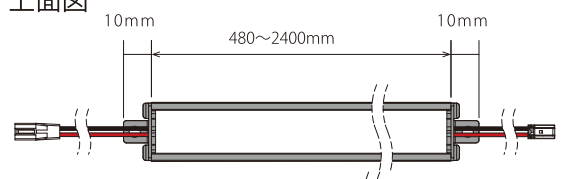

terasuline

テラスライン

色・長さを選べる照明器具

白色

TRI TERASU®

2017-0

マテリアル

- 60mm単位で長さ調整が可能(480mm~2,400mm)
- 最大3mまで連結可能
- マクアダム3-step対応で色のバラつきが少ない
- 定電流回路により、明るさバラつきを低減
- コネクタ接続で連結が簡単
- 選べる発光色(2700K / 3500K / 5000K / 6500K)

■ 参考仕様

サイズ	600×21×18mm	900×21×18mm	1200×21×18mm
消費電力	9.9W	15.4W	20.9W
LED 数量	54	84	114
重量	250g	375g	500g
入力電圧	DC24V(±5%)	DC24V(±5%)	DC24V(±5%)
発光色	2700K / 3500K 5000K / 6500K	2700K / 3500K 5000K / 6500K	2700K / 3500K 5000K / 6500K
接続仕様	コネクタ	コネクタ	コネクタ
使用区分	屋内	屋内	屋内

■ 発光色、明るさのバラつきの低減

マクアダム3ステップ採用で発光色のバラつき軽減

・色度管理基準『マクアダム3ステップ』に対応しており、LEDの色度バラつきをほとんど感じることのないLEDを採用

定電流駆動とは

入力電圧の変動にかかわらず、LEDに一定の電流が流れるシステムのこと

- ・入力電圧が変動しても明るさが変わらない
- ・電圧降下の影響を受けない
- ・色のバラつきが少ない、色ムラ軽減
- ・電源からの距離にかかわらず明るさが同じ

■ 寸法図

□ 上面図

□ 断面図

□ 取付金具

■ コネクタ仕様

□ 寸法図

□ 入力コネクタ

□ 送りコネクタ

■ 接続例