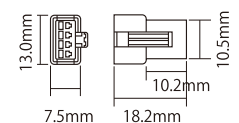

terasuline

テラスライン

色・長さを選べる照明器具

フルカラー

TRI TERASU®

2017-0

マテリアル

- 60mm単位で長さ調整が可能(480mm~2,400mm)
- 最大3mまで連結可能
- コネクタ接続で連結が簡単
- RGBの各色を256階調から選択可能

■ 参考仕様

サイズ	600×21×18mm	900×21×18mm	1200×21×18mm
消費電力	5.1W	8W	10.7W
LED 数量	54	84	114
重量	250g	375g	500g
入力電圧	DC24V(±5%)	DC24V(±5%)	DC24V(±5%)
発光色	RGB(全点灯)	RGB(全点灯)	RGB(全点灯)
接続仕様	コネクタ	コネクタ	コネクタ
使用区分	屋内	屋内	屋内

■ 寸法図

□ 上面図

□ 断面図

□ 取付金具

■ フルカラー仕様

- RGBの色再現性
  ※コントローラーは別売り
- 1677万色の発光が可能
  (R、G、B 256階調)

■ 周辺機器

RGBコントローラー

- RGBの調色が可能
- 3段階の調光が可能
  (100% / 75% / 50%)
- 光の演出プログラムを
  カスタム製作できます

■ 接続例

■ コネクタ仕様

□ 寸法図

□ 入力コネクタ

□ 送りコネクタ

TRI TERASU® 株式会社 トライテラス
〒101-0025 東京都千代田区神田佐久間町 1-10 トライテラスビル
TEL 03-5297-2655 FAX 03-5297-2656 MAIL info@triterasu.co.jp
www.triterasu.co.jp/

お客様相談窓口 (受付時間 9時~17時 土日祝日除く)

0120-766-933

このカタログ記載の内容は2017年2月現在のものです。製品のデザインや仕様については、予告なく変更することがあります。製品の色は印刷のため実物とは若干異なる場合があります。