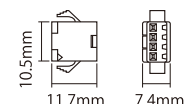

□ 送りコネクタ

TRI TERASU® 株式会社 トライテラス
〒101-0025 東京都千代田区神田佐久間町 1-10 トライテラスビル
TEL 03-5297-2655 FAX 03-5297-2656 MAIL info@triterasu.co.jp
www.triterasu.co.jp/

お客様相談窓口 (受付時間 9時~17時 土日祝日除く)

0120-766-933

このカタログ記載の内容は2017年2月現在のものです。製品のデザインや仕様については、予告なく変更することがあります。製品の色は印刷のため実物とは若干異なる場合があります。