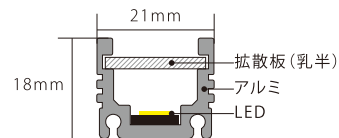

terasuline

テラスライン

色・長さを選べる照明器具

フルカラー

TRI TERASU®

2017-0

マテリアル

- 60mm単位で長さ調整が可能(480mm~2,400mm)
- 最大3mまで連結可能
- コネクタ接続で連結が簡単
- RGBの各色を256階調から選択可能

■ 参考仕様

サイズ	600×21×18mm	900×21×18mm	1200×21×18mm
消費電力	5.1W	8W	10.7W
LED 数量	54	84	114
重量	250g	375g	500g
入力電圧	DC24V(±5%)	DC24V(±5%)	DC24V(±5%)
発光色	RGB(全点灯)	RGB(全点灯)	RGB(全点灯)
接続仕様	コネクタ	コネクタ	コネクタ
使用区分	屋内	屋内	屋内

■ 寸法図

□ 上面図

□ 断面図

□ 取付金具

■ フルカラー仕様

- RGBの色再現性
  ※コントローラーは別売り
- 1677万色の発光が可能
  (R、G、B 256階調)

■ 周辺機器

RGBコントローラー

- RGBの調色が可能
- 3段階の調光が可能
  (100% / 75% / 50%)
- 光の演出プログラムを
  カスタム製作できます

■ 接続例

■ コネクタ仕様

□ 寸法図

□ 入力コネクタ

□ 送りコネクタ

TRI TERASU® 株式会社 トライテラス
〒101-0025 東京都千代田区神田佐久間町 1-10 トライテラスビル
TEL 03-5297-2655 FAX 03-5297-2656 MAIL info@triterasu.co.jp
www.triterasu.co.jp/

お客様相談窓口 (受付時間 9時~17時 土日祝日除く)

0120-766-933

このカタログ記載の内容は2017年2月現在のものです。製品のデザインや仕様については、予告なく変更することがあります。製品の色は印刷のため実物とは若干異なる場合があります。