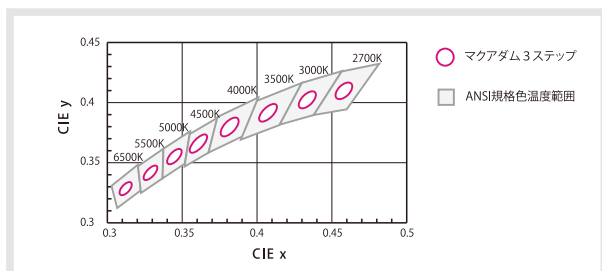

terasuline

テラスライン

色・長さを選べる照明器具

白色

TRI TERASU®

2017-0

マテリアル

- 60mm単位で長さ調整が可能(480mm~2,400mm)
- 最大3mまで連結可能
- マクアダム3-step対応で色のバラつきが少ない
- 定電流回路により、明るさバラつきを低減
- コネクタ接続で連結が簡単
- 選べる発光色(2700K / 3500K / 5000K / 6500K)

■ 参考仕様

サイズ	600×21×18mm	900×21×18mm	1200×21×18mm
消費電力	9.9W	15.4W	20.9W
LED 数量	54	84	114
重量	250g	375g	500g
入力電圧	DC24V(±5%)	DC24V(±5%)	DC24V(±5%)
発光色	2700K / 3500K 5000K / 6500K	2700K / 3500K 5000K / 6500K	2700K / 3500K 5000K / 6500K
接続仕様	コネクタ	コネクタ	コネクタ
使用区分	屋内	屋内	屋内

■ 発光色、明るさのバラつきの低減

マクアダム3ステップ採用で発光色のバラつき軽減

・色度管理基準『マクアダム3ステップ』に対応しており、LEDの色度バラつきをほとんど感じることのないLEDを採用

マクアダム3ステップ