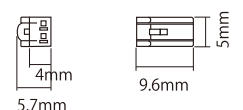

terasuline

テラスライン

色・長さを選べる照明器具

白色

TRI TERASU®

2017-0

マテリアル

- 60mm単位で長さ調整が可能(480mm~2,400mm)
- 最大3mまで連結可能
- マクアダム3-step対応で色のバラつきが少ない
- 定電流回路により、明るさバラつきを低減
- コネクタ接続で連結が簡単
- 選べる発光色(2700K / 3500K / 5000K / 6500K)

■ 参考仕様

サイズ	600×21×18mm	900×21×18mm	1200×21×18mm
消費電力	9.9W	15.4W	20.9W
LED 数量	54	84	114
重量	250g	375g	500g
入力電圧	DC24V(±5%)	DC24V(±5%)	DC24V(±5%)
発光色	2700K / 3500K 5000K / 6500K	2700K / 3500K 5000K / 6500K	2700K / 3500K 5000K / 6500K
接続仕様	コネクタ	コネクタ	コネクタ
使用区分	屋内	屋内	屋内

■ 発光色、明るさのバラつきの低減

マクアダム3ステップ採用で発光色のバラつき軽減

・色度管理基準『マクアダム3ステップ』に対応しており、LEDの色度バラつきをほとんど感じることのないLEDを採用

定電流駆動とは

入力電圧の変動にかかわらず、LEDに一定の電流が流れるシステムのこと

- ・入力電圧が変動しても明るさが変わらない
- ・電圧降下の影響を受けない
- ・色のバラつきが少ない、色ムラ軽減
- ・電源からの距離にかかわらず明るさが同じ

■ 寸法図

□ 上面図

□ 断面図

□ 取付金具

■ コネクタ仕様

□ 寸法図

□ 入力コネクタ

□ 送りコネクタ

■ 接続例