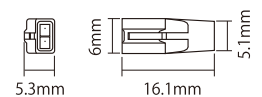

terasuline

テラスライン

色・長さを選べる照明器具

白色

TRI TERASU®

2017-0

マテリアル

- 60mm単位で長さ調整が可能(480mm~2,400mm)
- 最大3mまで連結可能
- マクアダム3-step対応で色のバラつきが少ない
- 定電流回路により、明るさバラつきを低減
- コネクタ接続で連結が簡単
- 選べる発光色(2700K / 3500K / 5000K / 6500K)

■ 参考仕様

サイズ	600×21×18mm	900×21×18mm	1200×21×18mm
消費電力	9.9W	15.4W	20.9W
LED 数量	54	84	114
重量	250g	375g	500g
入力電圧	DC24V(±5%)	DC24V(±5%)	DC24V(±5%)
発光色	2700K / 3500K 5000K / 6500K	2700K / 3500K 5000K / 6500K	2700K / 3500K 5000K / 6500K
接続仕様	コネクタ	コネクタ	コネクタ
使用区分	屋内	屋内	屋内

■ 発光色、明るさのバラつきの低減

マクアダム3ステップ採用で発光色のバラつき軽減

・色度管理基準『マクアダム3ステップ』に対応しており、LEDの色度バラつきをほとんど感じることのないLEDを採用

定電流駆動とは

入力電圧の変動にかかわらず、LEDに一定の電流が流れるシステムのこと

- ・入力電圧が変動しても明るさが変わらない
- ・電圧降下の影響を受けない
- ・色のバラつきが少ない、色ムラ軽減
- ・電源からの距離にかかわらず明るさが同じ

■ 寸法図

□ 上面図

□ 断面図

□ 取付金具

■ コネクタ仕様

□ 寸法図

□ 入力コネクタ

□ 送りコネクタ

■ 接続例