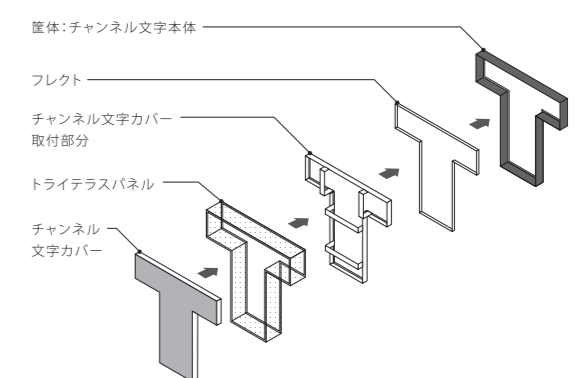

鮮明に
視認性を高く

エッジから放つ光が、空間を魅了する

- LEDとトライテラスパネルを立体的に組み合わせた、これまでにないサイン
- 白色LED、RGB LEDで様々な発光色に対応可能
- 屋外でも使用可能
- お客様のご希望のデザイン、サイズに対応可能

店舗サインでの使用例

■ RGB LED 発光パターン例

■ 拡大イメージ

■ 参考仕様 (右図アルファベット「T」の場合)

| 品番 | TR-SDS-B1 |
|-----------|----------------------------|
| 外形サイズ(mm) | W392×H365×D115 |
| 重量(kg) | 2.7(電源除く) |
| 消費電力(W) | 14 |
| 入力電圧(V) | AC100V 50/60Hz (AC200V要相談) |
| 平均照度(lx) | 正面6,000 側面500 |
| 筐体(材質) | アクリル・スチール |
| 筐体(カラー) | ブラック(カスタムで他の色も製作可能) |
| 使用区分 | 屋内/屋外 |
| 付属品 | 電源ユニット |

■ 構造図

■ 取付方法

筐体の取り付け方法は、ご希望に合わせて変更可能です。

壁掛け仕様

壁直付け仕様

■ LED配置

※ご希望のデザイン、サイズにする場合は意匠データが必要です。 ※デザインやサイズにより製作が不可能な場合があります。