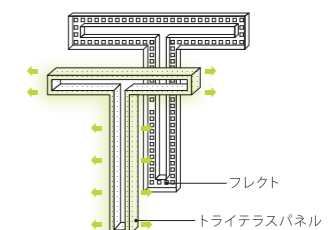

鮮明に
視認性を高く

エッジから放つ光が、空間を魅了する

- LEDとトライテラスパネルを立体的に組み合わせた、これまでにないサイン
- 白色LED、RGB LEDで様々な発光色に対応可能
- 屋外でも使用可能
- お客様のご希望のデザイン、サイズに対応可能

店舗サインでの使用例

■ RGB LED 発光パターン例

■ 拡大イメージ

■ 参考仕様 (右図アルファベット「T」の場合)

| 品番 | TR-SDS-B1 |
|-----------|----------------------------|
| 外形サイズ(mm) | W392×H365×D115 |
| 重量(kg) | 2.7(電源除く) |
| 消費電力(W) | 14 |
| 入力電圧(V) | AC100V 50/60Hz (AC200V要相談) |
| 平均照度(lx) | 正面6,000 側面500 |
| 筐体(材質) | アクリル・スチール |
| 筐体(カラー) | ブラック(カスタムで他の色も製作可能) |
| 使用区分 | 屋内/屋外 |
| 付属品 | 電源ユニット |

■ 構造図

■ 取付方法

筐体の取り付け方法は、ご希望に合わせて変更可能です。

壁掛け仕様

壁直付け仕様

■ LED配置

※ご希望のデザイン、サイズにする場合は意匠データが必要です。 ※デザインやサイズにより製作が不可能な場合があります。