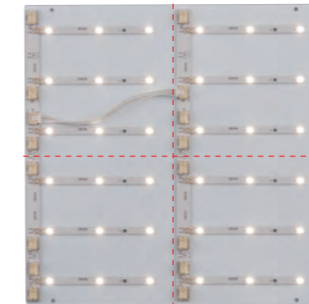

エルパネ

入力電圧
DC12V
DC24V

薄くて軽い スマートなLEDパネル

- 照明やサインなど、光量が必要な場合に最適
- 設置が容易なため、施工時間の短縮が可能
- 用途に応じた4タイプをラインアップ

広告サインでの使用例

壁面照明での使用例

高演色高輝度タイプ

TBR-S1-280

高演色スタンダードタイプ

TBR-S1-280R

-----部分で分割して使用できます。

高輝度タイプ

A3サイズ TBR-03A

LEDピッチ
35mm
乳半板までの推奨距離
50mm

B4サイズ TBR-03B

LEDピッチ
32.1mm
乳半板までの推奨距離
50mm

スタンダードタイプ

A3サイズ TBR-03AR

LEDピッチ
49.5mm
乳半板までの推奨距離
50mm

B4サイズ TBR-03BR

LEDピッチ
45.5mm
乳半板までの推奨距離
50mm

■ 構造図(内照光源として使用した場合)

■ 取付方法

※高輝度タイプ、スタンダードタイプも分割して使用できます。

高演色高輝度タイプ・高演色スタンダードタイプ

品番	TBR-S1-280	TBR-S1-280R
外形サイズ(mm)	W280×H280	W280×H280
LED数(個)	36	9
LEDピッチ(mm)	46.5	93.0
入力電圧(V)	DC12(±5%)	DC12(±5%)
消費電力(W)	7.8	3.2
重量(g)	166	133
平均照度(lx)	9,300	3,500
色温度(K)	5000	5000
演色性	Ra80以上	Ra80以上
防滴仕様	IPX5準拠(コネクタ部除く)	IPX5準拠(コネクタ部除く)
連結可能枚数	9	20
設計寿命(h)	40,000	40,000
使用区分	屋内	屋内
連結ハーネス長(mm)	60/132	60/280
付属品	連結ハーネス 1本	連結ハーネス 1本