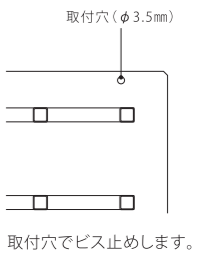

高演色スタンダードタイプ

TBR-S1-280R

-----部分で分割して使用できます。

高輝度タイプ

A3サイズ TBR-03A

LEDピッチ
35mm
乳半板までの推奨距離
50mm

B4サイズ TBR-03B

LEDピッチ
32.1mm
乳半板までの推奨距離
50mm

スタンダードタイプ

A3サイズ TBR-03AR

LEDピッチ
49.5mm
乳半板までの推奨距離
50mm

B4サイズ TBR-03BR

LEDピッチ
45.5mm
乳半板までの推奨距離
50mm

■ 構造図(内照光源として使用した場合)

■ 取付方法

※高輝度タイプ、スタンダードタイプも分割して使用できます。

高演色高輝度タイプ・高演色スタンダードタイプ

品番	TBR-S1-280	TBR-S1-280R
外形サイズ(mm)	W280×H280	W280×H280
LED数(個)	36	9
LEDピッチ(mm)	46.5	93.0
入力電圧(V)	DC12(±5%)	DC12(±5%)
消費電力(W)	7.8	3.2
重量(g)	166	133
平均照度(lx)	9,300	3,500
色温度(K)	5000	5000
演色性	Ra80以上	Ra80以上
防滴仕様	IPX5準拠(コネクタ部除く)	IPX5準拠(コネクタ部除く)
連結可能枚数	9	20
設計寿命(h)	40,000	40,000
使用区分	屋内	屋内
連結ハーネス長(mm)	60/132	60/280
付属品	連結ハーネス 1本	連結ハーネス 1本

高輝度タイプ

品番	TBR-03A	TBR-03B
外形サイズ(mm)	W419×H296	W363×H256
LED数(個)	108	96
LEDピッチ(mm)	35.0	32.1
入力電圧(V)	DC24(±5%)	DC24(±5%)
消費電力(W)	20(1ブロックあたり1.08)	18(1ブロックあたり1.08)
重量(g)	340	260
平均照度(lx)	9,000	10,000
色温度(K)	5600	5600
演色性	Ra55以上	Ra55以上
防滴仕様	IPX5準拠(コネクタ部除く)	IPX5準拠(コネクタ部除く)
連結可能枚数	2	3
設計寿命(h)	40,000	40,000
使用区分	屋内	屋内
連結ハーネス長(mm)	60/260	60/260
付属品	連結ハーネス 1本	連結ハーネス 1本