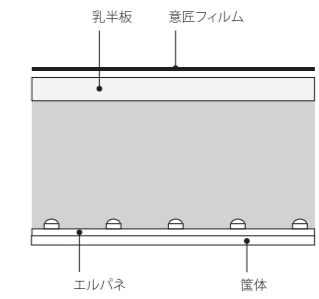

高演色スタンダードタイプ

TBR-S1-280R

-----部分で分割して使用できます。

高輝度タイプ

A3サイズ TBR-03A

LEDピッチ
35mm
乳半板までの推奨距離
50mm

B4サイズ TBR-03B

LEDピッチ
32.1mm
乳半板までの推奨距離
50mm

スタンダードタイプ

A3サイズ TBR-03AR

LEDピッチ
49.5mm
乳半板までの推奨距離
50mm

B4サイズ TBR-03BR

LEDピッチ
45.5mm
乳半板までの推奨距離
50mm

■ 構造図(内照光源として使用した場合)

■ 取付方法

※高輝度タイプ、スタンダードタイプも分割して使用できます。

高演色高輝度タイプ・高演色スタンダードタイプ

品番	TBR-S1-280	TBR-S1-280R
外形サイズ(mm)	W280×H280	W280×H280
LED数(個)	36	9
LEDピッチ(mm)	46.5	93.0
入力電圧(V)	DC12(±5%)	DC12(±5%)
消費電力(W)	7.8	3.2
重量(g)	166	133
平均照度(lx)	9,300	3,500
色温度(K)	5000	5000
演色性	Ra80以上	Ra80以上
防滴仕様	IPX5準拠(コネクタ部除く)	IPX5準拠(コネクタ部除く)
連結可能枚数	9	20
設計寿命(h)	40,000	40,000
使用区分	屋内	屋内
連結ハーネス長(mm)	60/132	60/280
付属品	連結ハーネス 1本	連結ハーネス 1本

高輝度タイプ

品番	TBR-03A	TBR-03B
外形サイズ(mm)	W419×H296	W363×H256
LED数(個)	108	96
LEDピッチ(mm)	35.0	32.1
入力電圧(V)	DC24(±5%)	DC24(±5%)
消費電力(W)	20(1ブロックあたり1.08)	18(1ブロックあたり1.08)
重量(g)	340	260
平均照度(lx)	9,000	10,000
色温度(K)	5600	5600
演色性	Ra55以上	Ra55以上
防滴仕様	IPX5準拠(コネクタ部除く)	IPX5準拠(コネクタ部除く)
連結可能枚数	2	3
設計寿命(h)	40,000	40,000
使用区分	屋内	屋内
連結ハーネス長(mm)	60/260	60/260
付属品	連結ハーネス 1本	連結ハーネス 1本