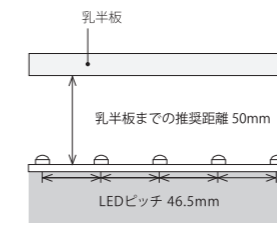

高演色スタンダードタイプ

TBR-S1-280R

-----部分で分割して使用できます。

高輝度タイプ

A3サイズ TBR-03A

LEDピッチ
35mm
乳半板までの推奨距離
50mm

B4サイズ TBR-03B

LEDピッチ
32.1mm
乳半板までの推奨距離
50mm

スタンダードタイプ

A3サイズ TBR-03AR

LEDピッチ
49.5mm
乳半板までの推奨距離
50mm

B4サイズ TBR-03BR

LEDピッチ
45.5mm
乳半板までの推奨距離
50mm

■ 構造図(内照光源として使用した場合)

■ 取付方法

※高輝度タイプ、スタンダードタイプも分割して使用できます。

高演色高輝度タイプ・高演色スタンダードタイプ

品番	TBR-S1-280	TBR-S1-280R
外形サイズ(mm)	W280×H280	W280×H280
LED数(個)	36	9
LEDピッチ(mm)	46.5	93.0
入力電圧(V)	DC12(±5%)	DC12(±5%)
消費電力(W)	7.8	3.2
重量(g)	166	133
平均照度(lx)	9,300	3,500
色温度(K)	5000	5000
演色性	Ra80以上	Ra80以上
防滴仕様	IPX5準拠(コネクタ部除く)	IPX5準拠(コネクタ部除く)
連結可能枚数	9	20
設計寿命(h)	40,000	40,000
使用区分	屋内	屋内
連結ハーネス長(mm)	60/132	60/280
付属品	連結ハーネス 1本	連結ハーネス 1本

高輝度タイプ

品番	TBR-03A	TBR-03B
外形サイズ(mm)	W419×H296	W363×H256
LED数(個)	108	96
LEDピッチ(mm)	35.0	32.1
入力電圧(V)	DC24(±5%)	DC24(±5%)
消費電力(W)	20(1ブロックあたり1.08)	18(1ブロックあたり1.08)
重量(g)	340	260
平均照度(lx)	9,000	10,000
色温度(K)	5600	5600
演色性	Ra55以上	Ra55以上
防滴仕様	IPX5準拠(コネクタ部除く)	IPX5準拠(コネクタ部除く)
連結可能枚数	2	3
設計寿命(h)	40,000	40,000
使用区分	屋内	屋内
連結ハーネス長(mm)	60/260	60/260
付属品	連結ハーネス 1本	連結ハーネス 1本