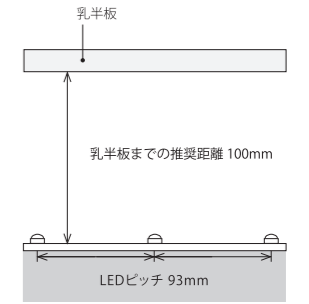

高演色スタンダードタイプ

TBR-S1-280R

-----部分で分割して使用できます。

高輝度タイプ

A3サイズ TBR-03A

LEDピッチ
35mm
乳半板までの推奨距離
50mm

B4サイズ TBR-03B

LEDピッチ
32.1mm
乳半板までの推奨距離
50mm

スタンダードタイプ

A3サイズ TBR-03AR

LEDピッチ
49.5mm
乳半板までの推奨距離
50mm

B4サイズ TBR-03BR

LEDピッチ
45.5mm
乳半板までの推奨距離
50mm

■ 構造図(内照光源として使用した場合)

■ 取付方法

※高輝度タイプ、スタンダードタイプも分割して使用できます。

高演色高輝度タイプ・高演色スタンダードタイプ

品番	TBR-S1-280	TBR-S1-280R
外形サイズ(mm)	W280×H280	W280×H280
LED数(個)	36	9
LEDピッチ(mm)	46.5	93.0
入力電圧(V)	DC12(±5%)	DC12(±5%)
消費電力(W)	7.8	3.2
重量(g)	166	133
平均照度(lx)	9,300	3,500
色温度(K)	5000	5000
演色性	Ra80以上	Ra80以上
防滴仕様	IPX5準拠(コネクタ部除く)	IPX5準拠(コネクタ部除く)
連結可能枚数	9	20
設計寿命(h)	40,000	40,000
使用区分	屋内	屋内
連結ハーネス長(mm)	60/132	60/280
付属品	連結ハーネス 1本	連結ハーネス 1本

高輝度タイプ

品番	TBR-03A	TBR-03B
外形サイズ(mm)	W419×H296	W363×H256
LED数(個)	108	96
LEDピッチ(mm)	35.0	32.1
入力電圧(V)	DC24(±5%)	DC24(±5%)
消費電力(W)	20(1ブロックあたり1.08)	18(1ブロックあたり1.08)
重量(g)	340	260
平均照度(lx)	9,000	10,000
色温度(K)	5600	5600
演色性	Ra55以上	Ra55以上
防滴仕様	IPX5準拠(コネクタ部除く)	IPX5準拠(コネクタ部除く)
連結可能枚数	2	3
設計寿命(h)	40,000	40,000
使用区分	屋内	屋内
連結ハーネス長(mm)	60/260	60/260
付属品	連結ハーネス 1本	連結ハーネス 1本